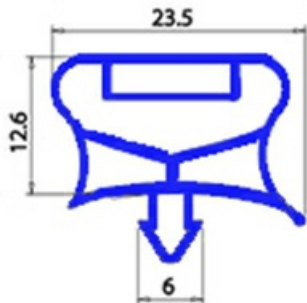

# GUARNIZIONE MAGNETICA AD INCASTRO 730X940MM QQ7 O.D.

Data: 22-04-2025

ORIGINAL  
**OSP**  
SPARE PARTS

## Dati tecnici

LATO CORTO mm	A=730mm
LATO LUNGO mm	B=940mm
TIPO PROFILO	QQ7