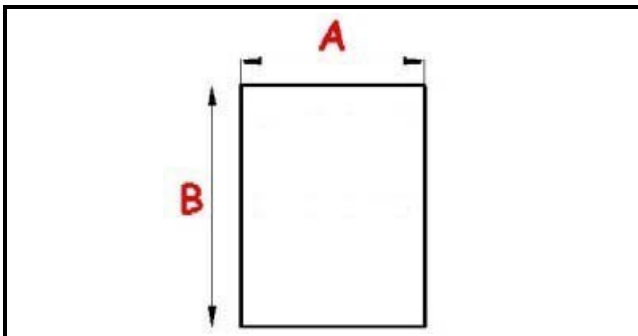

## Dati tecnici

LATO CORTO mm	A=730mm
LATO LUNGO mm	B=940mm
TIPO PROFILO	QQ7