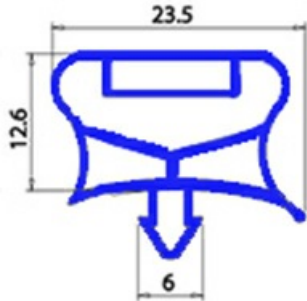

2123065

**GUARNIZIONE MAGNETICA AD INCASTRO 730X1800MM QQ7 O.D.**

Data: 20-09-2024

ORIGINAL  
**OSP**  
SPARE PARTS**Dati tecnici**

LATO CORTO mm	A=730mm
LATO LUNGO mm	B=1800mm
TIPO PROFILO	QQ7