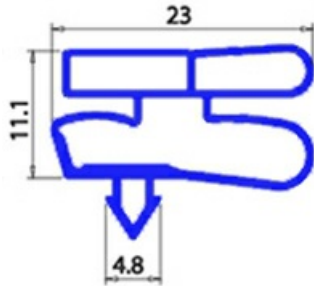

2123066

GUARNIZIONE MAGNETICA AD INCASTRO 420X475MM XX3 O.D.

Data: 27-12-2024

ORIGINAL
OSP
SPARE PARTS**Dati tecnici**

LATO CORTO mm	A=420mm
LATO LUNGO mm	B=475mm
TIPO PROFILO	XX3