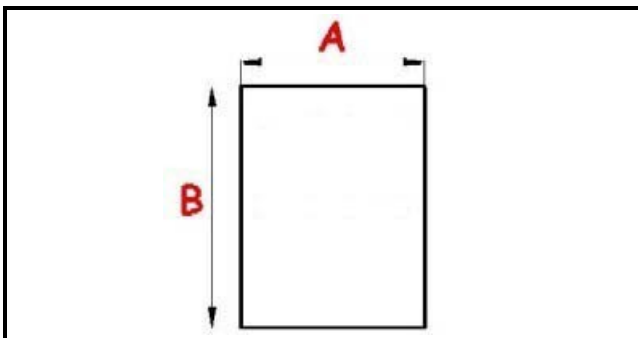

2123068

**GUARNIZIONE MAGNETICA AD INCASTRO 475X1950MM XX3 O.D.**

Data: 27-12-2024

ORIGINAL  
**OSP**  
SPARE PARTS**Dati tecnici**

LATO CORTO mm	A=475mm
LATO LUNGO mm	B=1950mm
TIPO PROFILO	XX3