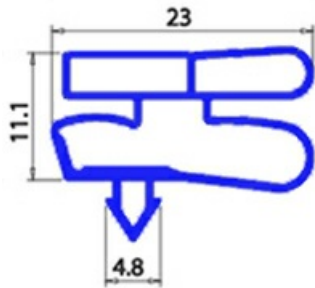

2123068

**GUARNIZIONE MAGNETICA AD INCASTRO 475X1950MM XX3 O.D.**

Data: 27-12-2024

ORIGINAL  
**OSP**  
SPARE PARTS**Dati tecnici**

LATO CORTO mm	A=475mm
LATO LUNGO mm	B=1950mm
TIPO PROFILO	XX3