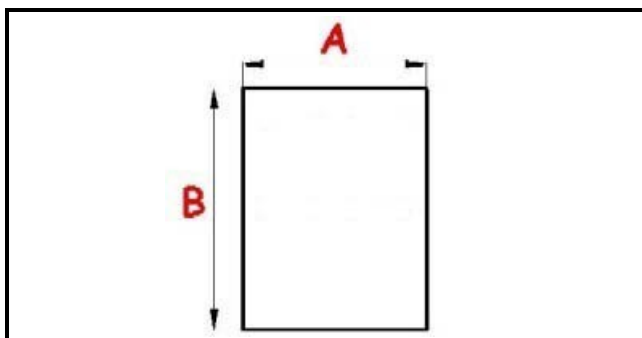

2123074

**GUARNIZIONE MAGNETICA AD INCASTRO 495X1350MM YY22 O.D.**

Data: 20-09-2024

ORIGINAL  
**OSP**  
SPARE PARTS**Dati tecnici**

LATO CORTO mm	A=495mm
LATO LUNGO mm	B=1350mm
TIPO PROFILO	YY22