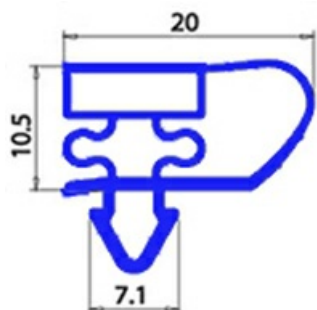

2123074

GUARNIZIONE MAGNETICA AD INCASTRO 495X1350MM YY22 O.D.

Data: 27-12-2024

ORIGINAL
OSP
SPARE PARTS**Dati tecnici**

LATO CORTO mm	A=495mm
LATO LUNGO mm	B=1350mm
TIPO PROFILO	YY22