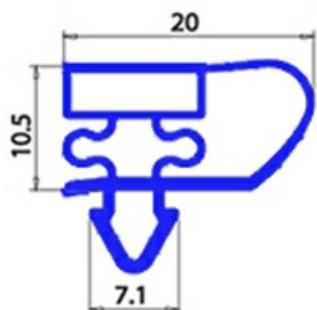

2123074

**GUARNIZIONE MAGNETICA AD INCASTRO 495X1350MM YY22 O.D.**

Data: 20-09-2024

ORIGINAL  
**OSP**  
SPARE PARTS**Dati tecnici**

LATO CORTO mm	A=495mm
LATO LUNGO mm	B=1350mm
TIPO PROFILO	YY22