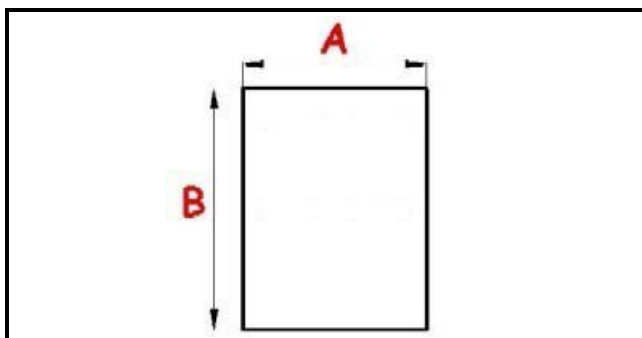

2123074

GUARNIZIONE MAGNETICA AD INCASTRO 495X1350MM YY22 O.D.

Data: 27-12-2024

ORIGINAL
OSP
SPARE PARTS**Dati tecnici**

LATO CORTO mm	A=495mm
LATO LUNGO mm	B=1350mm
TIPO PROFILO	YY22