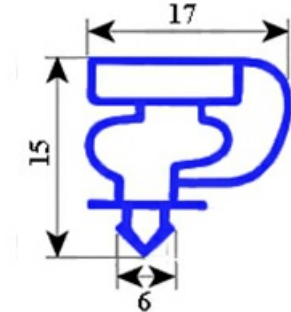

2123075

GUARNIZIONE MAGNETICA AD INCASTRO 705X735MM XX8 O.D.

Data: 27-12-2024

ORIGINAL
OSP
SPARE PARTS**Dati tecnici**

LATO CORTO mm	A=705mm
LATO LUNGO mm	B=735mm
TIPO PROFILO	XX8