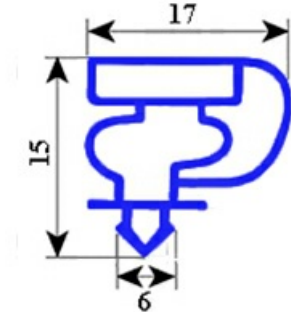

2123075

GUARNIZIONE MAGNETICA AD INCASTRO 705X735MM XX8 O.D.

Data: 14-11-2024

ORIGINAL
OSP
SPARE PARTS**Dati tecnici**

LATO CORTO mm	A=705mm
LATO LUNGO mm	B=735mm
TIPO PROFILO	XX8