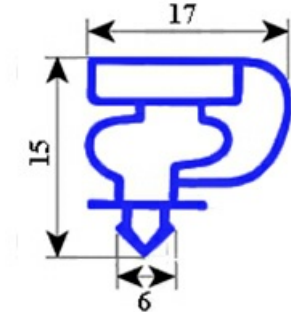

2123075

GUARNIZIONE MAGNETICA AD INCASTRO 705X735MM XX8 O.D.

Data: 24-11-2024

ORIGINAL
OSP
SPARE PARTS**Dati tecnici**

LATO CORTO mm	A=705mm
LATO LUNGO mm	B=735mm
TIPO PROFILO	XX8