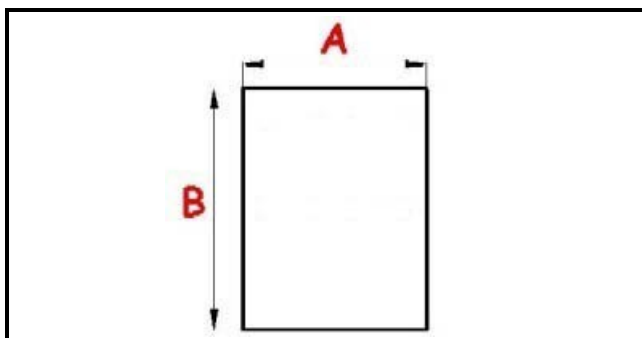

2123076

GUARNIZIONE MAGNETICA AD INCASTRO 625X730MM YY22 O.D.

Data: 27-12-2024

ORIGINAL
OSP
SPARE PARTS**Dati tecnici**

LATO CORTO mm	A=625mm
LATO LUNGO mm	B=730mm
TIPO PROFILO	YY22