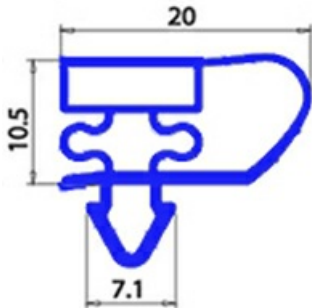

2123076

GUARNIZIONE MAGNETICA AD INCASTRO 625X730MM YY22 O.D.

Data: 14-11-2024

ORIGINAL
OSP
SPARE PARTS**Dati tecnici**

LATO CORTO mm	A=625mm
LATO LUNGO mm	B=730mm
TIPO PROFILO	YY22