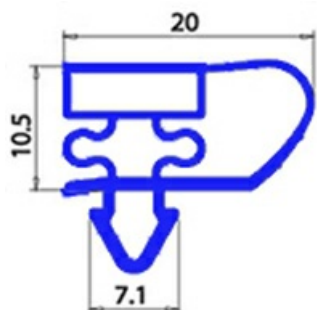

2123076

GUARNIZIONE MAGNETICA AD INCASTRO 625X730MM YY22 O.D.

Data: 27-12-2024

ORIGINAL
OSP
SPARE PARTS**Dati tecnici**

LATO CORTO mm	A=625mm
LATO LUNGO mm	B=730mm
TIPO PROFILO	YY22