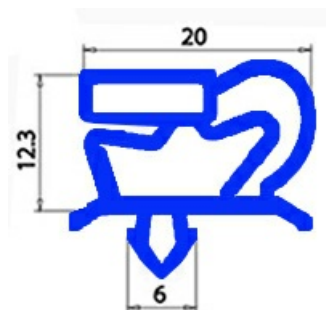

2123077

GUARNIZIONE MAGNETICA AD INCASTRO 640x400mm QQ1 O.D.

Data: 24-11-2024

ORIGINAL
OSP
SPARE PARTS**Dati tecnici**

LATO CORTO mm	A=400mm
LATO LUNGO mm	B=640mm
TIPO PROFILO	QQ1