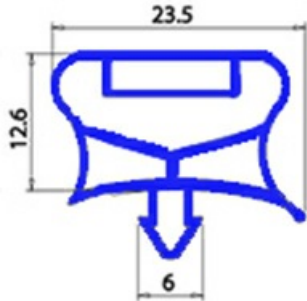

2123085

**GUARNIZIONE MAGNETICA AD INCASTRO 270X380MM QQ7 O.D.**

Data: 20-09-2024

ORIGINAL  
**OSP**  
SPARE PARTS**Dati tecnici**

LATO CORTO mm	A=270mm
LATO LUNGO mm	B=380mm
TIPO PROFILO	QQ7