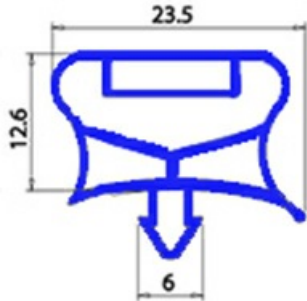

2123086

**GUARNIZIONE MAGNETICA AD INCASTRO 380X385MM QQ7 O.D.**

Data: 14-11-2024

ORIGINAL  
**OSP**  
SPARE PARTS**Dati tecnici**

LATO CORTO mm	A=380mm
LATO LUNGO mm	B=385mm
TIPO PROFILO	QQ7