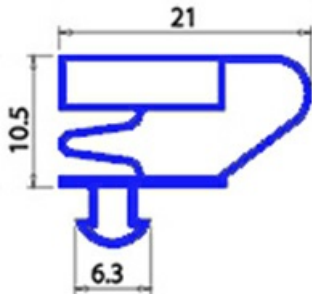

2123091

**GUARNIZIONE MAGNETICA AD INCASTRO 720X960MM QQ4 O.D.**

Data: 20-09-2024

ORIGINAL  
**OSP**  
SPARE PARTS**Dati tecnici**

LATO CORTO mm	A=720mm
LATO LUNGO mm	B=960mm
TIPO PROFILO	QQ4