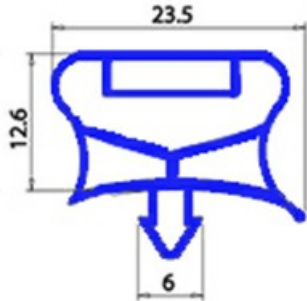

2123096

**GUARNIZIONE MAGNETICA AD INCASTRO 467X1124MM QQ7 O.D.**

Data: 20-09-2024

ORIGINAL  
**OSP**  
SPARE PARTS**Dati tecnici**

LATO CORTO mm	A=467mm
LATO LUNGO mm	B=1124mm
TIPO PROFILO	QQ7