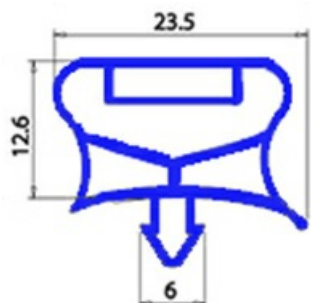

2123100

GUARNIZIONE MAGNETICA AD INCASTRO 520X645mm QQ7 O.D.

Data: 21-04-2025

ORIGINAL
OSP
SPARE PARTS

Dati tecnici

LATO CORTO mm	A=520mm
LATO LUNGO mm	B=645mm
TIPO PROFILO	QQ7