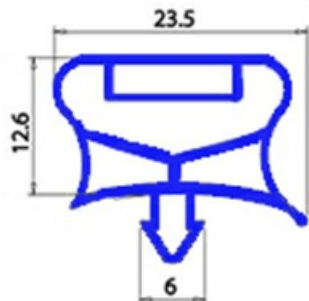

2123100

**GUARNIZIONE MAGNETICA AD INCASTRO 520X645mm QQ7 O.D.**

Data: 14-11-2024

ORIGINAL  
**OSP**  
SPARE PARTS**Dati tecnici**

LATO CORTO mm	A=520mm
LATO LUNGO mm	B=645mm
TIPO PROFILO	QQ7