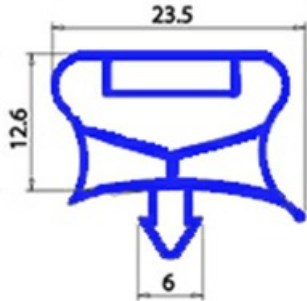

2123100

GUARNIZIONE MAGNETICA AD INCASTRO 520X645mm QQ7 O.D.

Data: 27-12-2024

ORIGINAL
OSP
SPARE PARTS**Dati tecnici**

LATO CORTO mm	A=520mm
LATO LUNGO mm	B=645mm
TIPO PROFILO	QQ7