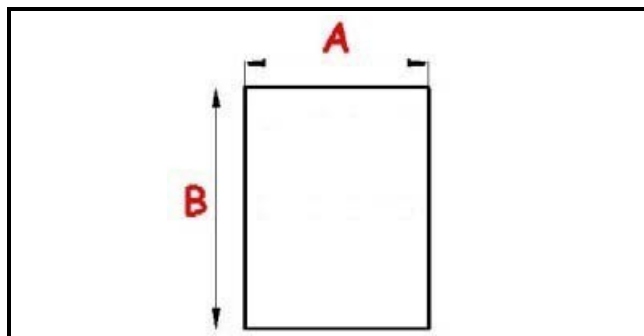

2123100

GUARNIZIONE MAGNETICA AD INCASTRO 520X645mm QQ7 O.D.

Data: 21-04-2025

ORIGINAL
OSP
SPARE PARTS

Dati tecnici

LATO CORTO mm	A=520mm
LATO LUNGO mm	B=645mm
TIPO PROFILO	QQ7