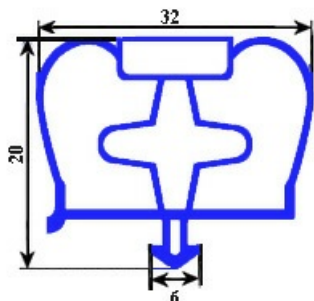

2123102

GUARNIZIONE MAGNETICA AD INCASTRO 660X1420mm YY29

Data: 10-11-2024

ORIGINAL
OSP
SPARE PARTS**Dati tecnici**

LATO CORTO mm	A=660mm
LATO LUNGO mm	B=1420mm
TIPO PROFILO	YY29