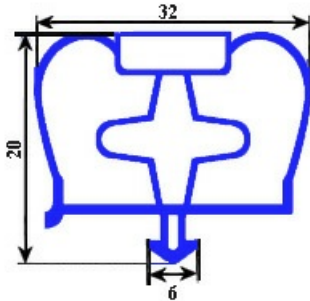

2123102

GUARNIZIONE MAGNETICA AD INCASTRO 660X1420mm YY29

Data: 24-11-2024

ORIGINAL
OSP
SPARE PARTS**Dati tecnici**

LATO CORTO mm	A=660mm
LATO LUNGO mm	B=1420mm
TIPO PROFILO	YY29