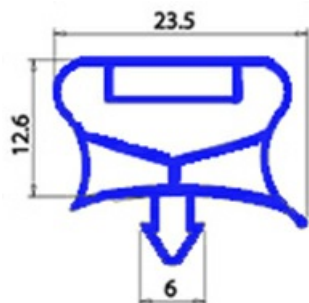

2123105

**GUARNIZIONE MAGNETICA AD INCASTRO 470X600MM QQ7 o.d.**

Data: 20-09-2024

**Dati tecnici**

LATO CORTO mm	A=470mm
LATO LUNGO mm	B=600mm
TIPO PROFILO	QQ7