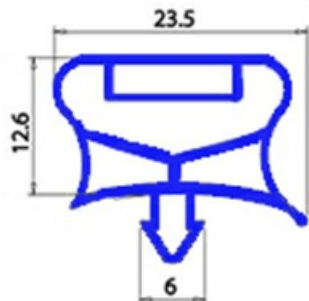

2123105

GUARNIZIONE MAGNETICA AD INCASTRO 470X600MM QQ7 o.d.

Data: 24-11-2024

**Dati tecnici**

LATO CORTO mm	A=470mm
LATO LUNGO mm	B=600mm
TIPO PROFILO	QQ7