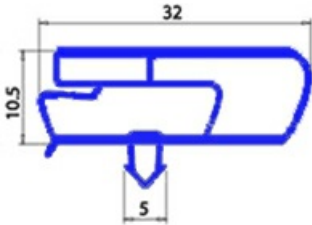

2123109

GUARNIZIONE MAGNETICA AD INCASTRO 485X640MM YY4 O.D.

Data: 20-09-2024

**Dati tecnici**

LATO CORTO mm	A=485mm
LATO LUNGO mm	B=640mm
TIPO PROFILO	YY4