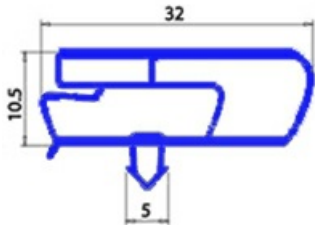

2123109

GUARNIZIONE MAGNETICA AD INCASTRO 485X640MM YY4 O.D.

Data: 20-04-2025

Dati tecnici

LATO CORTO mm	A=485mm
LATO LUNGO mm	B=640mm
TIPO PROFILO	YY4