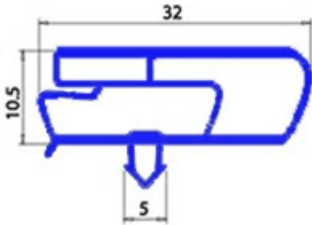

2123109

GUARNIZIONE MAGNETICA AD INCASTRO 485X640MM YY4 O.D.

Data: 14-11-2024

**Dati tecnici**

LATO CORTO mm	A=485mm
LATO LUNGO mm	B=640mm
TIPO PROFILO	YY4