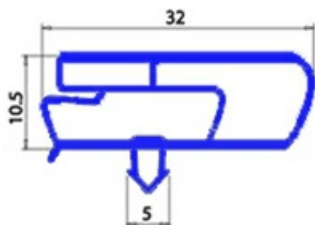

2123109

**GUARNIZIONE MAGNETICA AD INCASTRO 485X640MM YY4 O.D.**

Data: 27-12-2024

**Dati tecnici**

LATO CORTO mm	A=485mm
LATO LUNGO mm	B=640mm
TIPO PROFILO	YY4