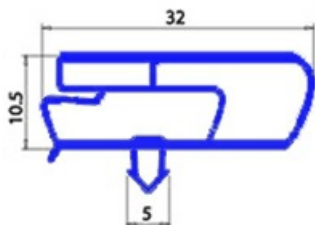

2123109

GUARNIZIONE MAGNETICA AD INCASTRO 485X640MM YY4 O.D.

Data: 24-11-2024

**Dati tecnici**

LATO CORTO mm	A=485mm
LATO LUNGO mm	B=640mm
TIPO PROFILO	YY4