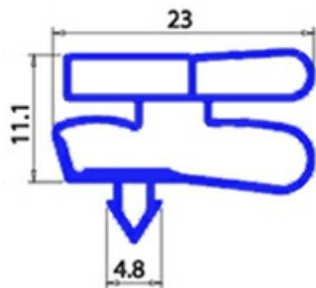

2123110

GUARNIZIONE MAGNETICA AD INCASTRO 410X570mm XX3 O.D.

Data: 14-11-2024

**Dati tecnici**

LATO CORTO mm	A=410mm
LATO LUNGO mm	B=570mm
TIPO PROFILO	XX3