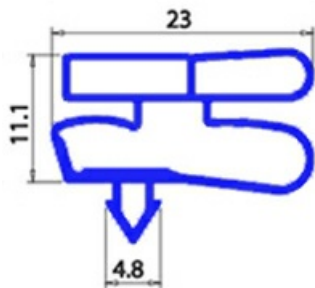

2123110

GUARNIZIONE MAGNETICA AD INCASTRO 410X570mm XX3 O.D.

Data: 27-12-2024

**Dati tecnici**

LATO CORTO mm	A=410mm
LATO LUNGO mm	B=570mm
TIPO PROFILO	XX3