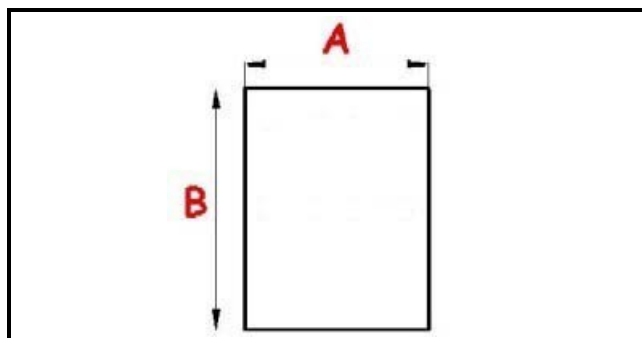

2123110

GUARNIZIONE MAGNETICA AD INCASTRO 410X570mm XX3 O.D.

Data: 14-11-2024

**Dati tecnici**

LATO CORTO mm	A=410mm
LATO LUNGO mm	B=570mm
TIPO PROFILO	XX3