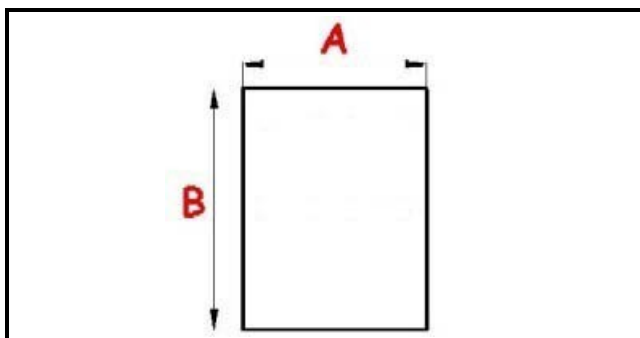

2123118

**GUARNIZIONE MAGNETICA AD INCASTRO 665X1565 YY22 O.D.**

Data: 14-11-2024

**Dati tecnici**

LATO CORTO mm	A=665mm
LATO LUNGO mm	B=1565mm
TIPO PROFILO	YY22