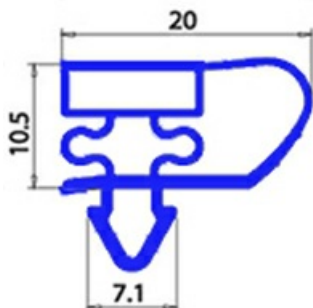

2123118

GUARNIZIONE MAGNETICA AD INCASTRO 665X1565 YY22 O.D.

Data: 20-09-2024

**Dati tecnici**

LATO CORTO mm	A=665mm
LATO LUNGO mm	B=1565mm
TIPO PROFILO	YY22