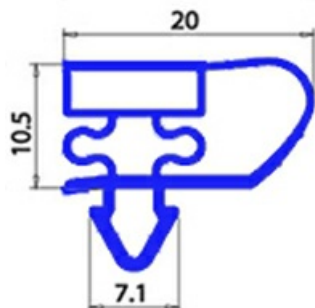

2123118

**GUARNIZIONE MAGNETICA AD INCASTRO 665X1565 YY22 O.D.**

Data: 14-11-2024

**Dati tecnici**

LATO CORTO mm	A=665mm
LATO LUNGO mm	B=1565mm
TIPO PROFILO	YY22