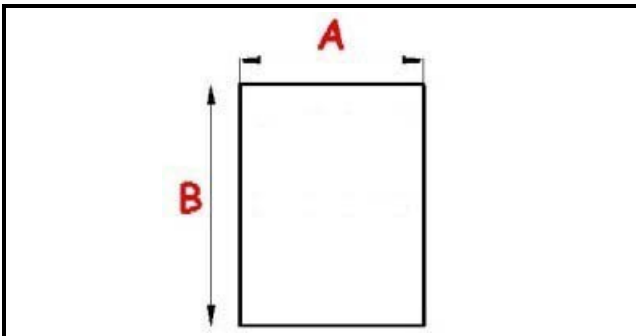

2123129

**GUARNIZIONE MAGNETICA AD INCASTRO 676X1976MM QQ1**

Data: 20-09-2024

**Dati tecnici**

LATO CORTO mm	A=676mm
LATO LUNGO mm	B=1976mm
TIPO PROFILO	QQ1