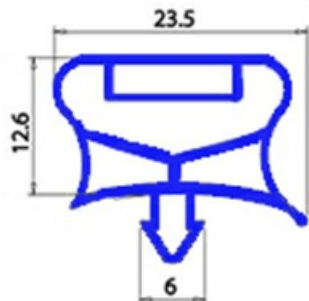

2123138

GUARNIZIONE MAGNETICA AD INCASTRO 395X610MM QQ7 O.D.

Data: 14-11-2024

**Dati tecnici**

LATO CORTO mm	A=395mm
LATO LUNGO mm	B=610mm
TIPO PROFILO	QQ7