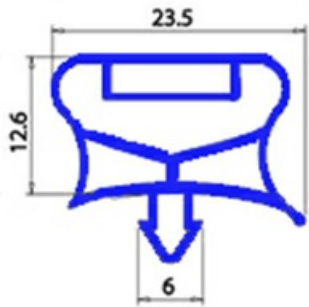

# GUARNIZIONE MAGNETICA AD INCASTRO 395X610MM QQ7 O.D.

Data: 22-04-2025

## Dati tecnici

LATO CORTO mm	A=395mm
LATO LUNGO mm	B=610mm
TIPO PROFILO	QQ7