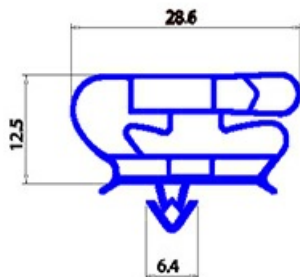

2123141

GUARNIZIONE MAGNETICA AD INCASTRO BARRA 2500MM YY28

Data: 20-09-2024

Dati tecnici

LATO LUNGO mm	A=2500mm
TIPO PROFILO	YY28