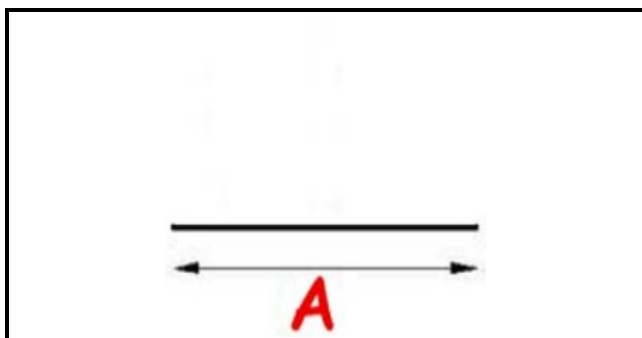

2123141

GUARNIZIONE MAGNETICA AD INCASTRO BARRA 2500MM YY28

Data: 20-09-2024

Dati tecnici

LATO LUNGO mm	A=2500mm
TIPO PROFILO	YY28