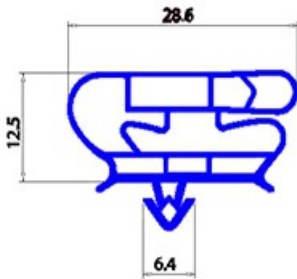

2123141

GUARNIZIONE MAGNETICA AD INCASTRO BARRA 2500MM YY28

Data: 14-11-2024

Dati tecnici

LATO LUNGO mm	A=2500mm
TIPO PROFILO	YY28