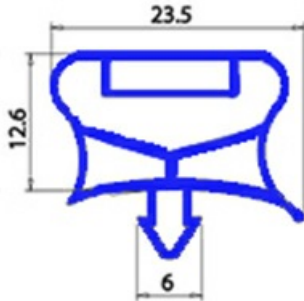

2123143

**GUARNIZIONE MAGNETICA AD INCASTRO 473X600mm QQ7**

Data: 20-09-2024

**Dati tecnici**

LATO CORTO mm	A=473mm
LATO LUNGO mm	B=600mm
TIPO PROFILO	QQ7

**Codici produttore**

AFINOX S.R.L.