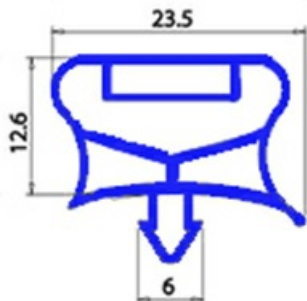

2123147

GUARNIZIONE MAGNETICA AD INCASTRO 521X1030MM QQ7

Data: 14-11-2024

**Dati tecnici**

LATO CORTO mm	A=521mm
LATO LUNGO mm	B=1030mm
TIPO PROFILO	QQ7