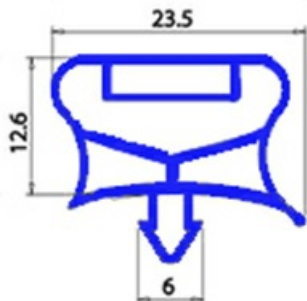

2123147

GUARNIZIONE MAGNETICA AD INCASTRO 521X1030MM QQ7

Data: 20-09-2024

Dati tecnici

LATO CORTO mm	A=521mm
LATO LUNGO mm	B=1030mm
TIPO PROFILO	QQ7