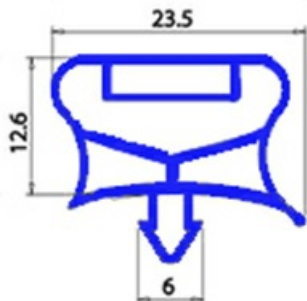

2123148

GUARNIZIONE MAGNETICA AD INCASTRO 498X603MM QQ7

Data: 14-11-2024

**Dati tecnici**

LATO CORTO mm	A=498mm
LATO LUNGO mm	B=603mm
TIPO PROFILO	QQ7