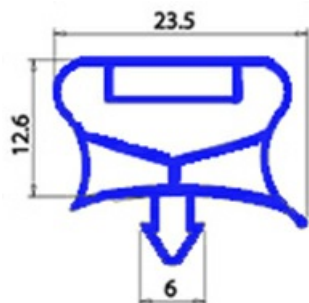

2123148

GUARNIZIONE MAGNETICA AD INCASTRO 498X603MM QQ7

Data: 27-12-2024

**Dati tecnici**

LATO CORTO mm	A=498mm
LATO LUNGO mm	B=603mm
TIPO PROFILO	QQ7