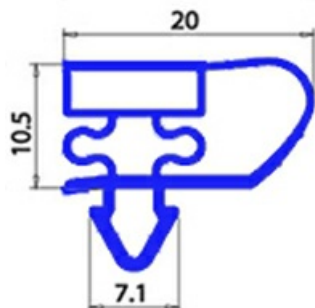

2123149

GUARNIZIONE MAGNETICA AD INCASTRO 234X491MM YY22

Data: 14-11-2024

**Dati tecnici**

LATO CORTO mm	A=234mm
LATO LUNGO mm	B=491mm
TIPO PROFILO	YY22