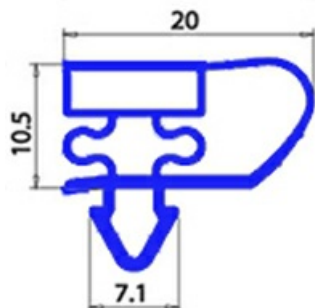

2123149

**GUARNIZIONE MAGNETICA AD INCASTRO 234X491MM YY22**

Data: 24-11-2024

**Dati tecnici**

LATO CORTO mm	A=234mm
LATO LUNGO mm	B=491mm
TIPO PROFILO	YY22