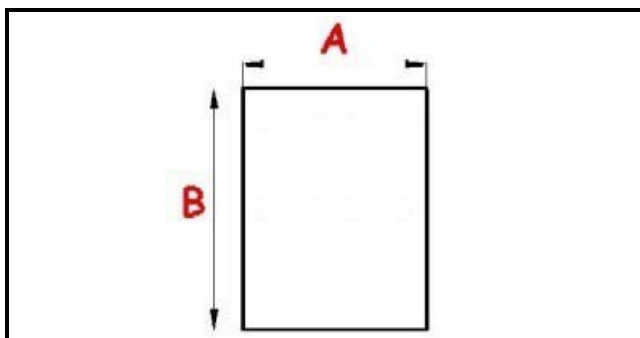

2123149

**GUARNIZIONE MAGNETICA AD INCASTRO 234X491MM YY22**

Data: 24-11-2024

**Dati tecnici**

LATO CORTO mm	A=234mm
LATO LUNGO mm	B=491mm
TIPO PROFILO	YY22