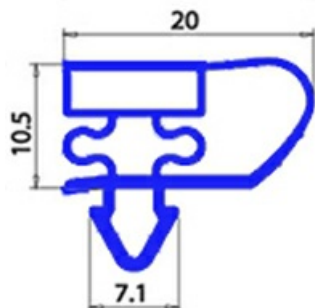

2123150

GUARNIZIONE MAGNETICA AD INCASTRO 367X491mm YY22

Data: 24-11-2024

**Dati tecnici**

LATO CORTO mm	A=367mm
LATO LUNGO mm	B=491mm
TIPO PROFILO	YY22