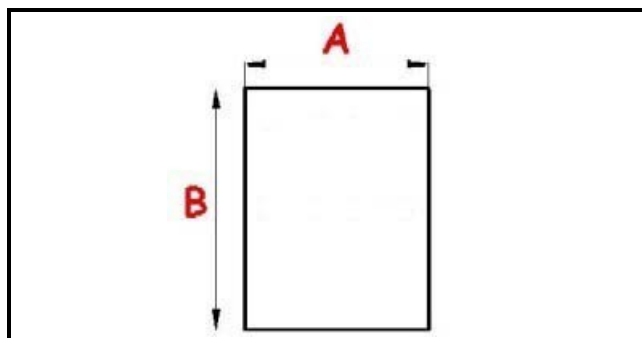

2123150

GUARNIZIONE MAGNETICA AD INCASTRO 367X491mm YY22

Data: 24-11-2024

**Dati tecnici**

LATO CORTO mm	A=367mm
LATO LUNGO mm	B=491mm
TIPO PROFILO	YY22