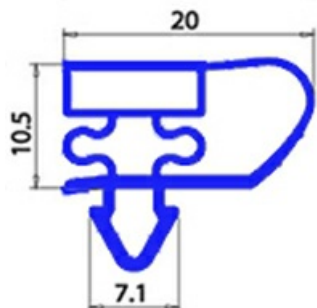

2123150

GUARNIZIONE MAGNETICA AD INCASTRO 367X491mm YY22

Data: 20-09-2024

**Dati tecnici**

LATO CORTO mm	A=367mm
LATO LUNGO mm	B=491mm
TIPO PROFILO	YY22