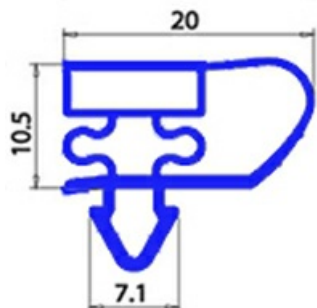

2123151

**GUARNIZIONE MAGNETICA AD INCASTRO 491X498mm YY22**

Data: 14-11-2024

**Dati tecnici**

LATO CORTO mm	A=491mm
LATO LUNGO mm	B=498mm
TIPO PROFILO	YY22