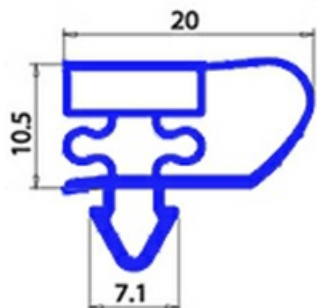

2123151

GUARNIZIONE MAGNETICA AD INCASTRO 491X498mm YY22

Data: 20-09-2024

**Dati tecnici**

LATO CORTO mm	A=491mm
LATO LUNGO mm	B=498mm
TIPO PROFILO	YY22