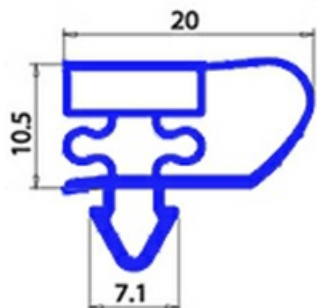

2123151

GUARNIZIONE MAGNETICA AD INCASTRO 491X498mm YY22

Data: 24-11-2024

**Dati tecnici**

LATO CORTO mm	A=491mm
LATO LUNGO mm	B=498mm
TIPO PROFILO	YY22