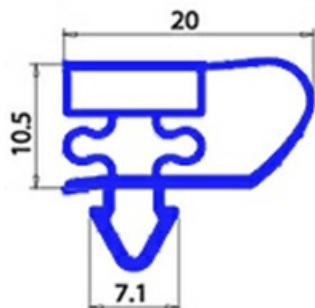

2123152

GUARNIZIONE MAGNETICA AD INCASTRO 491X755mm YY22

Data: 14-11-2024

**Dati tecnici**

LATO CORTO mm	A=491mm
LATO LUNGO mm	B=755mm
TIPO PROFILO	YY22