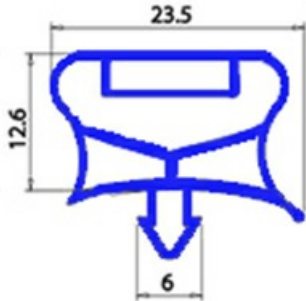

2123155

GUARNIZIONE MAGNETICA AD INCASTRO 385X585MM QQ7

Data: 24-11-2024

**Dati tecnici**

LATO CORTO mm	A=385mm
LATO LUNGO mm	B=585mm
TIPO PROFILO	QQ7