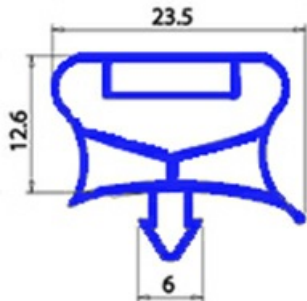

2123155

GUARNIZIONE MAGNETICA AD INCASTRO 385X585MM QQ7

Data: 14-11-2024

**Dati tecnici**

LATO CORTO mm	A=385mm
LATO LUNGO mm	B=585mm
TIPO PROFILO	QQ7