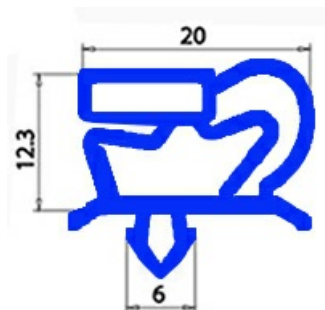

# GUARNIZIONE MAGNETICA AD INCASTRO 643X1173MM QQ1 O.D.

Data: 21-04-2025

## Dati tecnici

LATO CORTO mm	A=643mm
LATO LUNGO mm	B=1173mm
TIPO PROFILO	QQ1