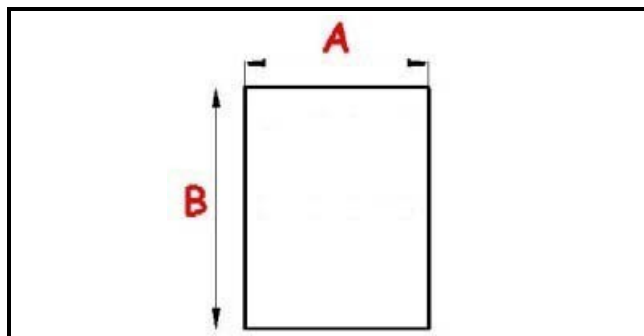

## Dati tecnici

LATO CORTO mm	A=643mm
LATO LUNGO mm	B=1173mm
TIPO PROFILO	QQ1