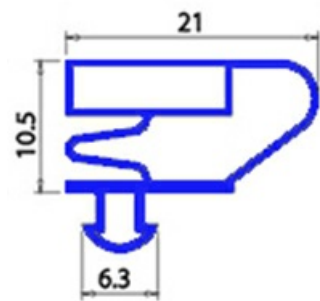

2123157

GUARNIZIONE MAGNETICA AD INCASTRO 480X785MM QQ4 O.D.

Data: 27-12-2024

**Dati tecnici**

LATO CORTO mm	A=480mm
LATO LUNGO mm	B=785mm
TIPO PROFILO	QQ4