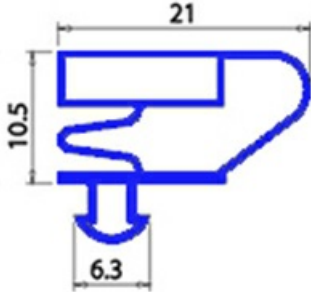

2123157

GUARNIZIONE MAGNETICA AD INCASTRO 480X785MM QQ4 O.D.

Data: 14-11-2024

**Dati tecnici**

LATO CORTO mm	A=480mm
LATO LUNGO mm	B=785mm
TIPO PROFILO	QQ4