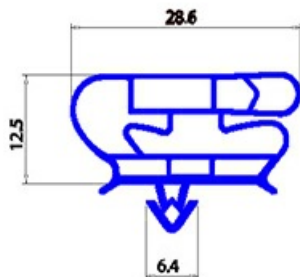

2123160

GUARNIZIONE MAGNETICA AD INCASTRO 400X640 MM YY28

Data: 27-12-2024

**Dati tecnici**

LATO CORTO mm	A=400mm
LATO LUNGO mm	B=640mm
TIPO PROFILO	YY28