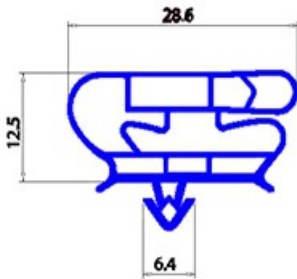

2123161

GUARNIZIONE MAGNETICA AD INCASTRO 285X405MM YY28 O.D.

Data: 20-09-2024

**Dati tecnici**

LATO CORTO mm	A=285mm
LATO LUNGO mm	B=405mm
TIPO PROFILO	YY28