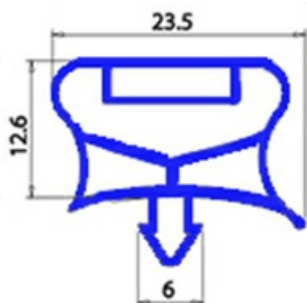

2123162

GUARNIZIONE MAGNETICA AD INCASTRO 1121x487 mm QQ7 (interno 1102x468)

Data: 26-12-2024

Dati tecnici

LATO CORTO mm	A=487mm
LATO LUNGO mm	B=1121mm
TIPO PROFILO	QQ7