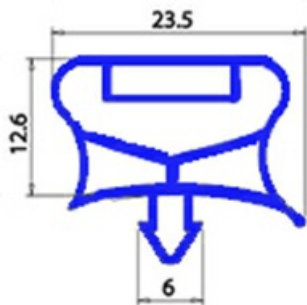

2123163

GUARNIZIONE MAGNETICA AD INCASTRO 1169x444 mm QQ7 (1150x425)

Data: 24-11-2024

Dati tecnici

LATO CORTO mm	A=444mm
LATO LUNGO mm	B=1169mm
TIPO PROFILO	QQ7