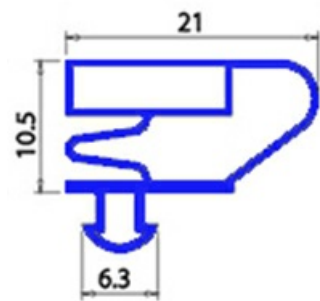

2123165

GUARNIZIONE MAGNETICA AD INCASTRO 650x740 mm QQ4 O.D.

Data: 24-11-2024

**Dati tecnici**

LATO CORTO mm	A=650mm
LATO LUNGO mm	B=740mm
TIPO PROFILO	QQ4