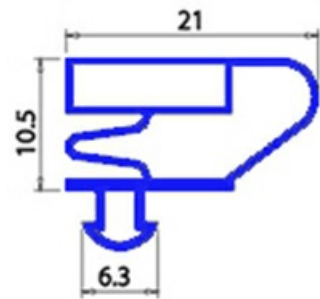

2123166

**GUARNIZIONE MAGNETICA AD INCASTRO 420X600 mm QQ4 O.D.**

Data: 26-12-2024

**Dati tecnici**

LATO CORTO mm	A=420mm
LATO LUNGO mm	B=600mm
TIPO PROFILO	QQ4