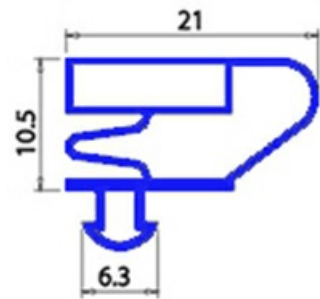

2123167

**GUARNIZIONE MAGNETICA AD INCASTRO 420X180 mm QQ4 O.D.**

Data: 26-12-2024

**Dati tecnici**

LATO CORTO mm	A=180mm
LATO LUNGO mm	B=420mm
TIPO PROFILO	QQ4