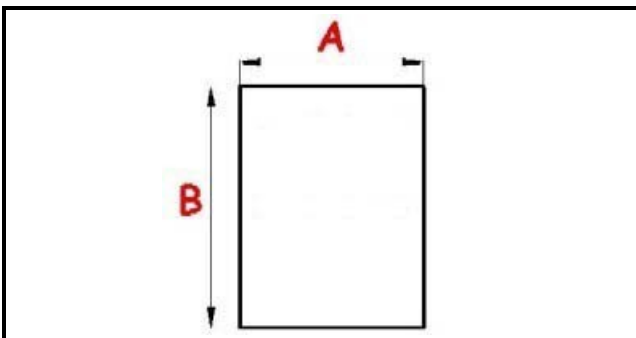

2123168

GUARNIZIONE DI RICAMBIO 658x723mm PORTA 350 QQ6

Data: 26-12-2024

ORIGINAL
OSP
SPARE PARTS**Dati tecnici**

LATO CORTO mm	A=658mm
LATO LUNGO mm	B=723mm
TIPO PROFILO	QQ6

Codici produttore

ILSA SPA