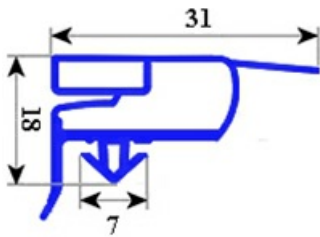

2123168

**GUARNIZIONE DI RICAMBIO 658x723mm PORTA 350 QQ6**

Data: 24-11-2024

ORIGINAL  
**OSP**  
SPARE PARTS**Dati tecnici**

LATO CORTO mm	A=658mm
LATO LUNGO mm	B=723mm
TIPO PROFILO	QQ6

**Codici produttore**