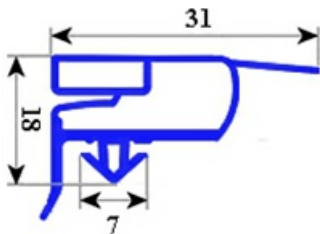

2123168

GUARNIZIONE DI RICAMBIO 658x723mm PORTA 350 QQ6

Data: 26-12-2024

ORIGINAL
OSP
SPARE PARTS**Dati tecnici**

LATO CORTO mm	A=658mm
LATO LUNGO mm	B=723mm
TIPO PROFILO	QQ6

Codici produttore

ILSA SPA