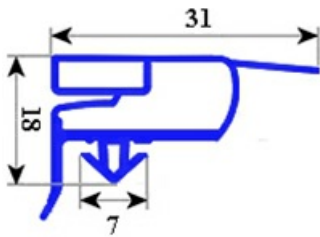

2123168

GUARNIZIONE DI RICAMBIO 658x723mm PORTA 350 QQ6

Data: 20-09-2024

ORIGINAL
OSP
SPARE PARTS**Dati tecnici**

LATO CORTO mm	A=658mm
LATO LUNGO mm	B=723mm
TIPO PROFILO	QQ6

Codici produttore

ILSA SPA