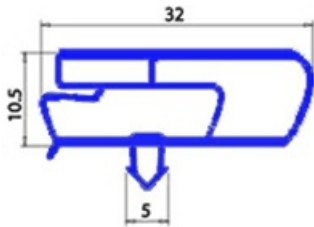

2123170

**GUARNIZIONE MAGNETICA AD INCASTRO 470X785MM YY4 O.D.**

Data: 24-11-2024

ORIGINAL  
**OSP**  
SPARE PARTS**Dati tecnici**

LATO CORTO mm	A=470mm
LATO LUNGO mm	B=785mm
TIPO PROFILO	YY4