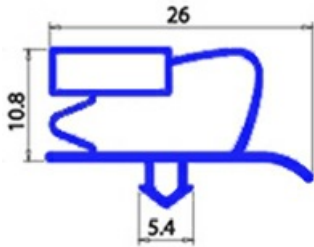

2123171

GUARNIZIONE MAGNETICA AD INCASTRO 410X620MM YY27 O.D.

Data: 20-09-2024

**Dati tecnici**

LATO CORTO mm	A=410mm
LATO LUNGO mm	B=620mm
TIPO PROFILO	YY27