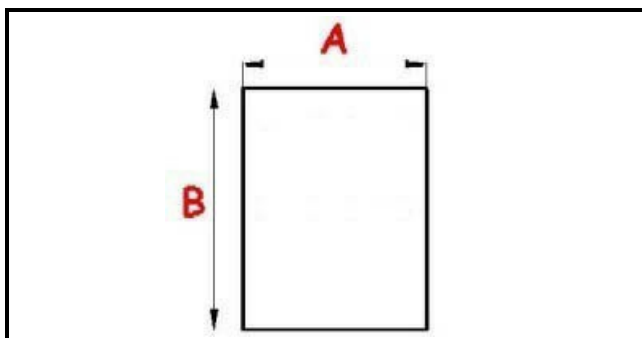

2123171

GUARNIZIONE MAGNETICA AD INCASTRO 410X620MM YY27 O.D.

Data: 24-11-2024

**Dati tecnici**

LATO CORTO mm	A=410mm
LATO LUNGO mm	B=620mm
TIPO PROFILO	YY27