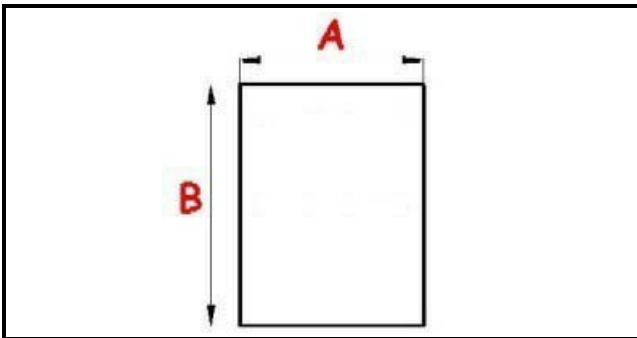

2123171

GUARNIZIONE MAGNETICA AD INCASTRO 410X620MM YY27 O.D.

Data: 20-09-2024

**Dati tecnici**

LATO CORTO mm	A=410mm
LATO LUNGO mm	B=620mm
TIPO PROFILO	YY27