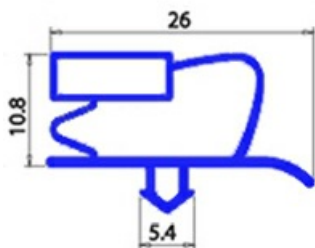

2123171

GUARNIZIONE MAGNETICA AD INCASTRO 410X620MM YY27 O.D.

Data: 24-11-2024

**Dati tecnici**

LATO CORTO mm	A=410mm
LATO LUNGO mm	B=620mm
TIPO PROFILO	YY27