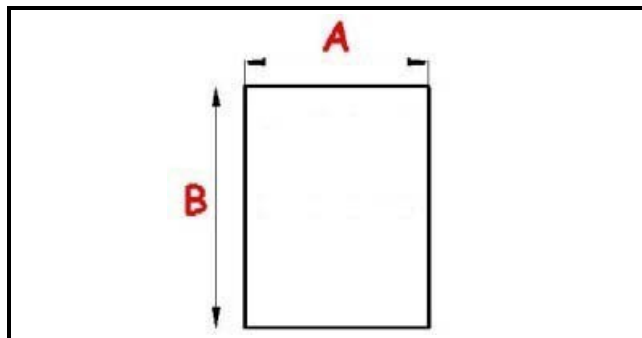

## GUARNIZIONE MAGNETICA AD INCASTRO 423x1187mm(404x1168mm) QQ7

Data: 20-09-2024

### Dati tecnici

LATO CORTO mm	A=423mm
LATO LUNGO mm	B=1187mm
TIPO PROFILO	QQ7