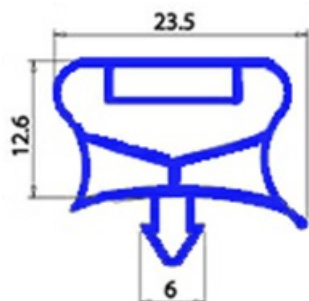

## GUARNIZIONE MAGNETICA AD INCASTRO 423x1187mm(404x1168mm) QQ7

Data: 20-09-2024

### Dati tecnici

LATO CORTO mm	A=423mm
LATO LUNGO mm	B=1187mm
TIPO PROFILO	QQ7