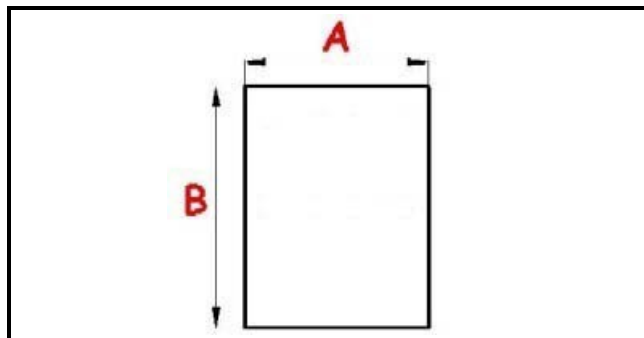

2123173

GUARNIZIONE MAGNETICA AD INCASTRO 1358x418mm (1343x403) QQ7

Data: 20-09-2024

Dati tecnici

LATO CORTO mm	A=418mm
LATO LUNGO mm	B=1358mm
TIPO PROFILO	QQ7