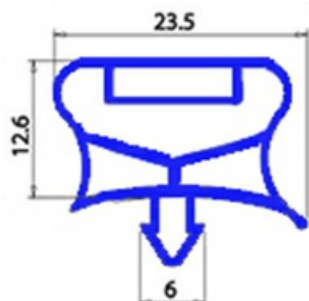

2123173

GUARNIZIONE MAGNETICA AD INCASTRO 1358x418mm (1343x403) QQ7

Data: 20-09-2024

Dati tecnici

LATO CORTO mm	A=418mm
LATO LUNGO mm	B=1358mm
TIPO PROFILO	QQ7