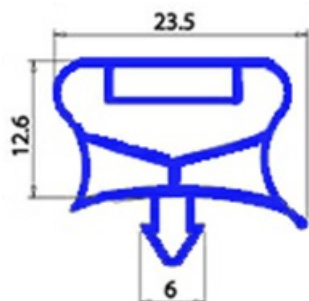

2123173

GUARNIZIONE MAGNETICA AD INCASTRO 1358x418mm (1343x403) QQ7

Data: 26-12-2024

Dati tecnici

LATO CORTO mm	A=418mm
LATO LUNGO mm	B=1358mm
TIPO PROFILO	QQ7