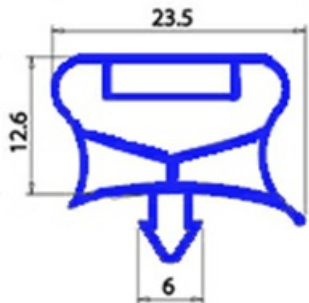

2123174

GUARNIZIONE MAGNETICA AD INCASTRO 1658x418 mm (1643x403) QQ7

Data: 19-04-2025

Dati tecnici

LATO CORTO mm	A=418mm
LATO LUNGO mm	B=1658mm
TIPO PROFILO	QQ7