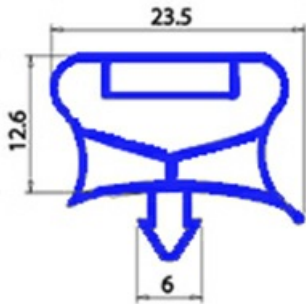

# GUARNIZIONE MAGNETICA AD INCASTRO 1658x418 mm (1643x403) QQ7

Data: 24-11-2024

## Dati tecnici

LATO CORTO mm	A=418mm
LATO LUNGO mm	B=1658mm
TIPO PROFILO	QQ7