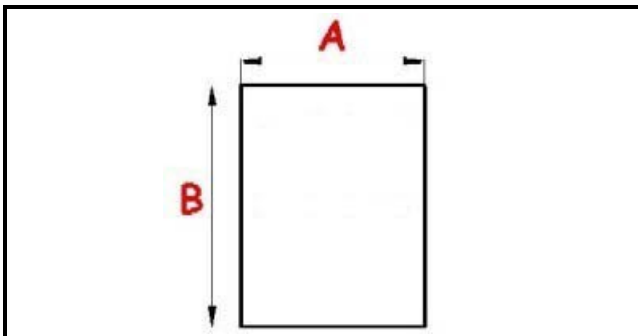

2123174

GUARNIZIONE MAGNETICA AD INCASTRO 1658x418 mm (1643x403) QQ7

Data: 19-04-2025

Dati tecnici

LATO CORTO mm	A=418mm
LATO LUNGO mm	B=1658mm
TIPO PROFILO	QQ7