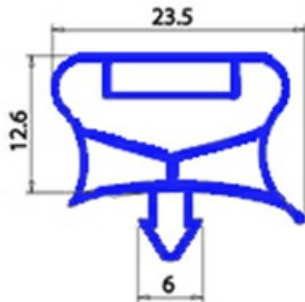

2123175

GUARNIZIONE MAGNETICA AD INCASTRO 1333x438mm (1318x423) QQ7

Data: 26-12-2024

Dati tecnici

LATO CORTO mm	A=438mm
LATO LUNGO mm	B=1333mm
TIPO PROFILO	QQ7