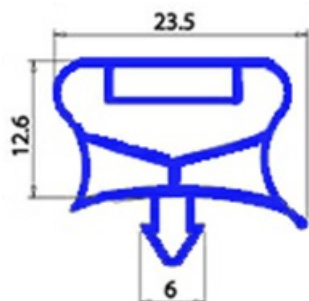

2123176

GUARNIZIONE MAGNETICA AD INCASTRO 1155x603mm (1140x588) QQ7

Data: 24-11-2024

Dati tecnici

LATO CORTO mm	A=603mm
LATO LUNGO mm	B=1155mm
TIPO PROFILO	QQ7