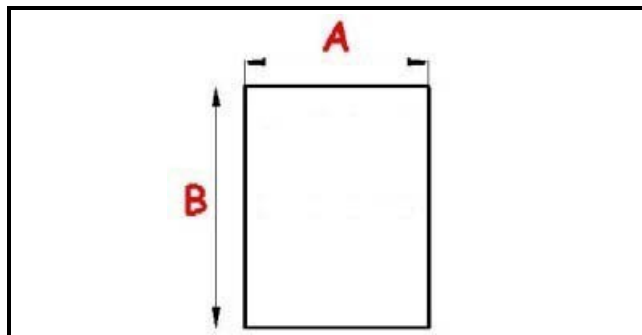

2123176

GUARNIZIONE MAGNETICA AD INCASTRO 1155x603mm (1140x588) QQ7

Data: 26-12-2024

Dati tecnici

LATO CORTO mm	A=603mm
LATO LUNGO mm	B=1155mm
TIPO PROFILO	QQ7