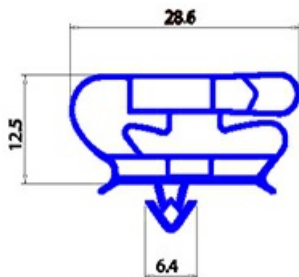

2123177

GUARNIZIONE PORTA 705X1150mm YY28

Data: 24-11-2024

Dati tecnici

LATO CORTO mm	A=705mm
LATO LUNGO mm	B=1150mm
TIPO PROFILO	YY28