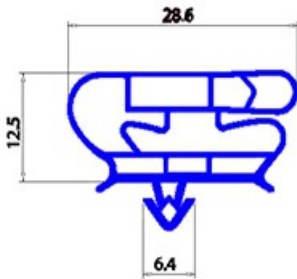

2123183

GUARNIZIONE MAGNETICA AD INCASTRO 430X700mm YY28 O.D.

Data: 20-09-2024

**Dati tecnici**

LATO CORTO mm	A=430mm
LATO LUNGO mm	B=700mm
TIPO PROFILO	YY28