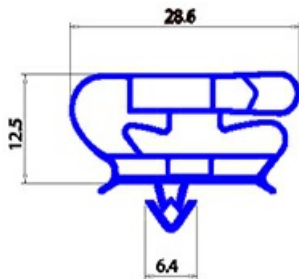

2123183

GUARNIZIONE MAGNETICA AD INCASTRO 430X700mm YY28 O.D.

Data: 20-04-2025

Dati tecnici

LATO CORTO mm	A=430mm
LATO LUNGO mm	B=700mm
TIPO PROFILO	YY28