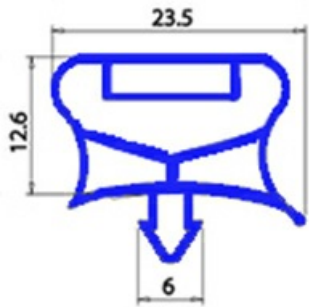

2123185

GUARNIZIONE MAGNETICA AD INCASTRO 670X905mm QQ7 O.D.

Data: 20-04-2025

Dati tecnici

LATO CORTO mm	A=670mm
LATO LUNGO mm	B=905mm
TIPO PROFILO	QQ7