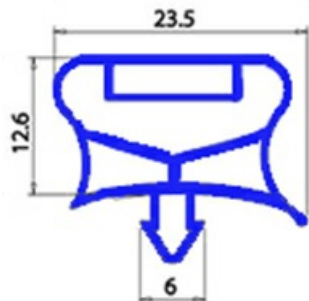

2123185

GUARNIZIONE MAGNETICA AD INCASTRO 670X905mm QQ7 O.D.

Data: 20-09-2024

**Dati tecnici**

LATO CORTO mm	A=670mm
LATO LUNGO mm	B=905mm
TIPO PROFILO	QQ7