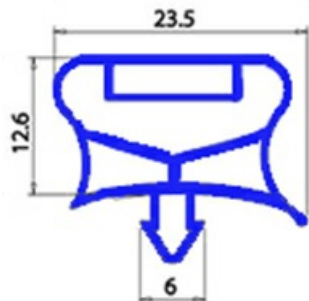

2123189

GUARNIZIONE MAGNETICA AD INCASTRO 630X1595mm QQ7 O.D.

Data: 26-12-2024

**Dati tecnici**

LATO CORTO mm	A=630mm
LATO LUNGO mm	B=1595mm
TIPO PROFILO	QQ7